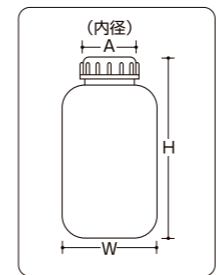

0182SBK

扁平缶 スリット入り ※価格は全てオープン価格です。

コードNo.	品名	容量	A (内径)	W	D	H	販売単位	入数/梱包
0182SW	ホワイト	2ℓ	24	145	90	210	1個	50
0182SGY	グレー	2ℓ	24	145	90	210	1個	50
0182SBK	ブラック	2ℓ	24	145	90	210	1個	50
0189SW	ホワイト	1ℓ	24	116	66	193	1個	50
0189SGY	グレー	1ℓ	24	116	66	193	1個	50
0189SBK	ブラック	1ℓ	24	116	66	193	1個	50

■ 通常在庫品 ■ 3~5日 ■ 7~10日
 ■ 材質/ポリエチレン(PE) ■ 製造国/日本 ※寸法には許容差があります。(単位mm)

- スリット部分から透過いたします。
- 遮光率は本体色の濃さによって異なります。
- 目盛間隔(目盛は目安となります)
 0182Sシリーズ—250ml
 0189Sシリーズ—100ml

細口茶色瓶 スリット入り **新商品**

新商品 RoHS 10 返品 不可 当日 発送 運賃 別途

中栓付 遮光性 目盛付

0116SBR

0117SBR

- スリット部分から透過いたします。
- 遮光率は本体色の濃さによって異なります。
- 目盛間隔(目盛は目安となります)
 0116SBR—50ml
 0117SBR—100ml

細口瓶 スリット入り ※価格は全てオープン価格です。

コードNo.	品名	容量	A (内径)	W	H	販売単位	入数/梱包
0116SBR	細口茶色瓶 スリット入り500ml	500ml	24	80	175	1個	144
0117SBR	細口茶色瓶 スリット入り1ℓ	1ℓ	24	98	207	1個	80

■ 通常在庫品 ■ 3~5日 ■ 7~10日
 ■ 材質/ポリエチレン(PE) ■ 製造国/日本 ※寸法には許容差があります。(単位mm)

スリット付だから残量が見える!

スリット入り容器の量産が可能な設備を導入しました。

便利なスリット&目盛り付き!
 (目盛り間隔100ml) ※目盛は目安となります。

ホワイト(0189SW) グレー(0189SGY) ブラック(0189SBK)