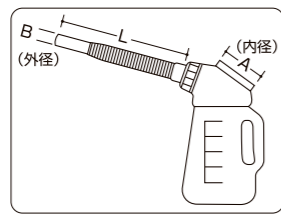

オイルジョッキ(フタ付)

RoHS 10
 ベストセラー商品
 返品不可
 当日発送
 運賃別途

目盛付

- 液体排出時に異物混入を防ぐため、ノズルに網を取り付けました。(取外し可能)
- 注入口、排出口にフタが付いています。
- 0155、0156(取替用)の単品販売も可能です。
- 0156ロングノズルは
 1ℓ(0150)・2ℓ(0151)に装着した場合、本体がかたむく場合があります。
- 目盛間隔(目盛は目安となります)
 1ℓ—100mℓ
 2ℓ—250mℓ
 3ℓ—500mℓ
 4ℓ—500mℓ
 5ℓ—1ℓ
- ふたは使用時は取り外してください。

オイルジョッキ(フタ付) ※価格は全てオープン価格です。

コードNo.	容量	A (内径)	B (外径)	L	販売単位	入数/梱包
0150	1ℓ	60	18	230	1個~	24
0151	2ℓ	60	18	230	1個~	24
0152	3ℓ	75	18	230	1個~	24
0153	4ℓ	75	18	230	1個~	12
0154	5ℓ	75	18	230	1個~	12
0154L	ロングノズル5ℓ	75	22	500	1個~	12
0155	ノズルセット各容器共通			230	1個~	-
0156	ロングノズルセット(各容器共通)			500	1個~	-

■通常在庫品 ■3~5日 ■7~10日
 ■材質/ポリエチレン(PE) ■製造国/日本 ※寸法には許容差があります。(単位mm)

ノズルキャップ装着全体ふた ノズルキャップ装着全体 ノズルキャップ装着ふた(0154L、0156ノズルキャップは収納できません) 押し込みふた式(ふたは使用時は取り外してください)

オイルジョッキロングノズル(フタ付)

RoHS 10
 ベストセラー商品
 返品不可
 当日発送
 運賃別途

■ノズル長さの比較

液体排出時に異物混入を防ぐため、ノズルに網を取り付けました。