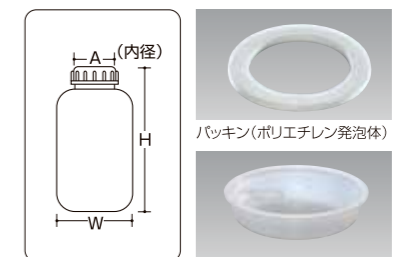

広口瓶

- あらゆる用途に幅広く対応させるため、使用頻度の高い標準タイプを網羅しました。
- 高品質のポリエチレン容器。
- 目盛は付いていません。

中栓

広口瓶 ※価格は全てオープン価格です。

コードNo.	容量	A (内径)	W	H	販売単位	入数/梱包
0080	20ml	28.5	37	35	1個~	200
0081	30ml	28.5	37	40	1個~	200
0082	50ml	28.5	37.5	77	1個~	200
0083	100ml	35.5	48.5	80	1個~	200
0084	250ml	30	63	123	1個~	210
0085	300ml	30	66	141	1個~	144
0086	500ml	44	81	150	1個~	80
0087	1ℓ	44	100	188	1個~	80

通常在庫品 3~5日 7~10日 ※寸法には許容差があります。(単位mm)
 ■材質/ポリエチレン(PE) ■製造国/日本

広口瓶

- あらゆる用途に幅広く対応させるため、使用頻度の高い標準タイプを網羅しました。
- 高品質のポリエチレン容器。
- 目盛は付いていません。

中栓

広口瓶 ※価格は全てオープン価格です。

コードNo.	容量	A (内径)	W	H	販売単位	入数/梱包
0090	2ℓ	85	126	245	1個~	48
0091	3ℓ	85	145	300	1個~	40
0092	5ℓ	85	170	325	1個~	15
0093	10ℓ	99	218	390	1個~	8
0100	10ℓキャリア	99	218	390	1個~	8

通常在庫品 3~5日 7~10日 ※寸法には許容差があります。(単位mm)
 ■材質/本体: ポリエチレン(PE)、取手: ポリプロピレン(PP) ■製造国/日本

お願い/内容物が入ったままで取っ手を持つての移動は避けてください。空容器の状態での移動用に設計しています。

広口瓶

- あらゆる用途に幅広く対応させるため、使用頻度の高い標準タイプを網羅しました。
- 大型容器の運搬が安心して行える取手付容器を用意しました。サイズも10ℓから100ℓまで豊富に取り揃えています。
- 50ℓ・100ℓには中栓は付いていません。(パッキン付)
- 目盛は付いていません。
- No.0096・0097は両手で持てるように本体側面にくぼみがあります。

中栓

広口瓶 ※価格は全てオープン価格です。

コードNo.	容量	A (内径)	W	H	販売単位	入数/梱包
0094	20ℓ	99	305	450	1個~	4
0095	30ℓ	99	305	590	1個~	1
0096	50ℓ	235	365	680	1個~	1
0097	100ℓ	235	450	835	1個~	1

通常在庫品 3~5日 7~10日 ※寸法には許容差があります。(単位mm)
 ■材質/本体: ポリエチレン(PE)、取手: ポリプロピレン(PP) ■製造国/日本