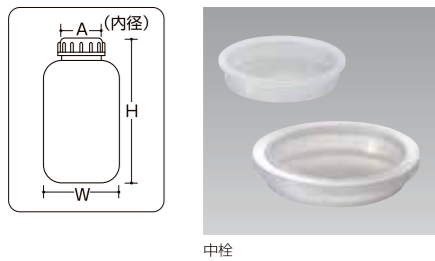

広口瓶

- あらゆる用途に幅広く対応させるため、使用頻度の高い標準タイプを網羅しました。
- 高品質のポリエチレン容器。
- 目盛は付いていません。

中栓

広口瓶 ※価格は全てオープン価格です。

コードNo.	容量	A (内径)	W	H	販売単位	入数/梱包
0080	20ml	28.5	37	35	1個~	200
0081	30ml	28.5	37	40	1個~	200
0082	50ml	28.5	37.5	77	1個~	200
0083	100ml	35.5	48.5	80	1個~	200
0084	250ml	30	63	123	1個~	210
0085	300ml	30	66	141	1個~	144
0086	500ml	44	81	150	1個~	80
0087	1ℓ	44	100	188	1個~	80

通常在庫品 3~5日 7~10日 ※寸法には許容差があります。(単位mm)
 ■材質/ポリエチレン(PE) ■製造国/日本

広口瓶

- あらゆる用途に幅広く対応させるため、使用頻度の高い標準タイプを網羅しました。
- 高品質のポリエチレン容器。
- 目盛は付いていません。

中栓

広口瓶 ※価格は全てオープン価格です。

コードNo.	容量	A (内径)	W	H	販売単位	入数/梱包
0090	2ℓ	85	126	245	1個~	48
0091	3ℓ	85	145	300	1個~	40
0092	5ℓ	85	170	325	1個~	15
0093	10ℓ	99	218	390	1個~	8
0100	10ℓキャリア	99	218	390	1個~	8

通常在庫品 3~5日 7~10日 ※寸法には許容差があります。(単位mm)
 ■材質/本体: ポリエチレン(PE)、取手: ポリプロピレン(PP) ■製造国/日本

お願い/内容物が入ったままで取っ手を持つての移動は避けてください。空容器の状態での移動用に設計しています。

広口瓶

- あらゆる用途に幅広く対応させるため、使用頻度の高い標準タイプを網羅しました。
- 大型容器の運搬が安心して行える取手付容器を用意しました。サイズも10ℓから100ℓまで豊富に取り揃えています。
- 50ℓ・100ℓには中栓は付いていません。(パッキン付)
- 目盛は付いていません。
- No.0096・0097は両手で持てるように本体側面にくぼみがあります。

中栓

広口瓶 ※価格は全てオープン価格です。

コードNo.	容量	A (内径)	W	H	販売単位	入数/梱包
0094	20ℓ	99	305	450	1個~	4
0095	30ℓ	99	305	590	1個~	1
0096	50ℓ	235	365	680	1個~	1
0097	100ℓ	235	450	835	1個~	1

通常在庫品 3~5日 7~10日 ※寸法には許容差があります。(単位mm)
 ■材質/本体: ポリエチレン(PE)、取手: ポリプロピレン(PP) ■製造国/日本