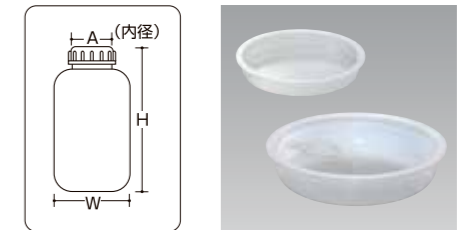

広口瓶

- あらゆる用途に幅広く対応させるため、使用頻度の高い標準タイプを網羅しました。
- 高品質のポリエチレン容器。
- 目盛は付いていません。

中栓

広口瓶 ※価格は全てオープン価格です。

コードNo.	容量	A (内径)	W	H	販売単位	入数/梱包
0080	20ml	28.5	37	35	1個~	200
0081	30ml	28.5	37	40	1個~	200
0082	50ml	28.5	37.5	77	1個~	200
0083	100ml	35.5	48.5	80	1個~	200
0084	250ml	30	63	123	1個~	210
0085	300ml	30	66	141	1個~	144
0086	500ml	44	81	150	1個~	80
0087	1ℓ	44	100	188	1個~	80

通常在庫品 3~5日 7~10日 ※寸法には許容差があります。(単位mm)
 ■材質/ポリエチレン(PE) ■製造国/日本

広口瓶

- あらゆる用途に幅広く対応させるため、使用頻度の高い標準タイプを網羅しました。
- 高品質のポリエチレン容器。
- 目盛は付いていません。

中栓

広口瓶 ※価格は全てオープン価格です。

コードNo.	容量	A (内径)	W	H	販売単位	入数/梱包
0090	2ℓ	85	126	245	1個~	48
0091	3ℓ	85	145	300	1個~	40
0092	5ℓ	85	170	325	1個~	15
0093	10ℓ	99	218	390	1個~	8
0100	10ℓキャリア	99	218	390	1個~	8

通常在庫品 3~5日 7~10日 ※寸法には許容差があります。(単位mm)
 ■材質/本体: ポリエチレン(PE)、取手: ポリプロピレン(PP) ■製造国/日本

お願い/内容物が入ったままで取っ手を持つての移動は避けてください。空容器の状態での移動用に設計しています。

広口瓶

- あらゆる用途に幅広く対応させるため、使用頻度の高い標準タイプを網羅しました。
- 大型容器の運搬が安心して行える取手付容器を用意しました。サイズも10ℓから100ℓまで豊富に取り揃えています。
- 50ℓ・100ℓには中栓は付いていません。(パッキン付)
- 目盛は付いていません。
- No.0096・0097は両手で持てるように本体側面にくぼみがあります。

中栓

広口瓶 ※価格は全てオープン価格です。

コードNo.	容量	A (内径)	W	H	販売単位	入数/梱包
0094	20ℓ	99	305	450	1個~	4
0095	30ℓ	99	305	590	1個~	1
0096	50ℓ	235	365	680	1個~	1
0097	100ℓ	235	450	835	1個~	1

通常在庫品 3~5日 7~10日 ※寸法には許容差があります。(単位mm)
 ■材質/本体: ポリエチレン(PE)、取手: ポリプロピレン(PP) ■製造国/日本