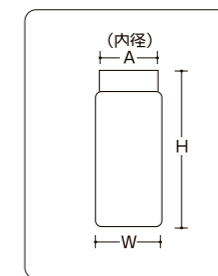

■通常在庫品 ■3~5日 ■7~10日 ※寸法には許容差があります。(単位mm)
■材質/ポリスチレン(PS) ■製造国/日本

スチロール容器3型

返品不可 当日発送 運賃別途

■本体は透明性に優れています。

スチロール容器3型 ※価格は全てオープン価格です。

コードNo.	容量	A (内径)	W	W'	H	販売単位	入数/梱包
0370	140mℓ	49	52	61.5	96.5	1個~	80
0371	200mℓ	58	58.5	70.5	110	1個~	50
0372	350mℓ	71	71	83	132	1個~	35
0373	600mℓ	83	83	97	156	1個~	20

■通常在庫品 ■3~5日 ■7~10日 ※寸法には許容差があります。(単位mm)
■材質/本体:ポリスチレン(PS)、キャップ:ポリエチレン(PE) ■製造国/日本

塩ビ広口容器1型

ベストセラ商品 返品不可 当日発送 運賃別途

パッキン付

塩ビ広口瓶1型 ※価格は全てオープン価格です。

コードNo.	容量	A (内径)	W	H	販売単位	入数/梱包
0396	300mℓ	58	76	92	1個~	100
0397	500mℓ	72	90	120	1個~	80
0398	1ℓ	72	96	167	1個~	84

■通常在庫品 ■3~5日 ■7~10日 ※寸法には許容差があります。(単位mm)
■材質/本体:塩ビ(PVC)、キャップ:ポリプロピレン(PP) ■製造国/日本

塩ビ広口容器2型

返品不可 当日発送 運賃別途

中栓付

塩ビ広口容器2型 ※価格は全てオープン価格です。

コードNo.	容量	A (内径)	W	H	販売単位	入数/梱包
0380	100mℓ	32.5	48	81	1個~	488
0381	250mℓ	41.5	61	117.8	1個~	189
0382	500mℓ	47	80	145	1個~	100
0383	1ℓ	61.5	91.5	180	1個~	52

■通常在庫品 ■3~5日 ■7~10日 ※寸法には許容差があります。(単位mm)
■材質/本体:塩ビ(PVC)、キャップ:ポリプロピレン(PP)、中栓:ポリエチレン(PE) ■製造国/日本