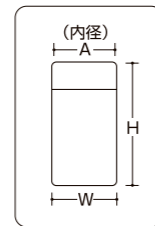

スチロール棒瓶

販売単位 返品不可 当日発送 運賃別途

■透明性に優れています。

スチロール棒瓶 ※価格は全てオープン価格です。

コードNo.	容量	A (内径)	W	H	販売単位 / 梱包
0430	5mℓ	19	20	43.5	400
0431	10mℓ	24	25.5	46.5	200
0432	15mℓ	24	26	57	150
0433	25mℓ	27	28	63.5	140
0434	40mℓ	34	35	70.5	80
0435	50mℓ	37	36.5	74	80
0436	70mℓ	42.5	44	80.5	50
0437	120mℓ	51	52.5	95.5	30
0438	200mℓ	59.5	59.5	109	20
0439	300mℓ	70.5	68.5	124.5	12
0440	500mℓ	81.5	81	153	6

■通常在庫品 ■3~5日 ■7~10日 ※寸法には許容差があります。(単位mm)
■材質/本体:ポリスチレン(PS)、キャップ:ポリエチレン(PE) ■製造国/日本

スチロール容器2型

販売単位 返品不可 翌日発送 運賃別途

■フタ、本体とも透明性に優れています。

スチロール容器2型 ※価格は全てオープン価格です。

コードNo.	容量	A (内径)	W	H	販売単位 / 梱包
0384	50mℓ	48	51	38	100
0385	100mℓ	48	50	67	50

■通常在庫品 ■3~5日 ■7~10日 ※寸法には許容差があります。(単位mm)
■材質/本体:塩ビ(PVC)、キャップ:ポリプロピレン(PP) ■製造国/日本

塩ビ広口容器2型

返品不可 当日発送 運賃別途

中栓付

塩ビ広口容器2型 ※価格は全てオープン価格です。

コードNo.	容量	A (内径)	W	H	販売単位	入数/梱包
0380	100mℓ	32.5	48	81	1個~	488
0381	250mℓ	41.5	61	117.8	1個~	189
0382	500mℓ	47	80	145	1個~	100
0383	1ℓ	61.5	91.5	180	1個~	52

■通常在庫品 ■3~5日 ■7~10日 ※寸法には許容差があります。(単位mm)
■材質/本体:塩ビ(PVC)、キャップ:ポリプロピレン(PP)、中栓:ポリエチレン(PE) ■製造国/日本