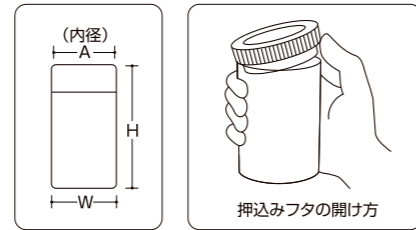

スチロール棒瓶

販売単位 返品不可 当日発送 運賃別途

■透明性に優れています。

スチロール棒瓶 ※価格は全てオープン価格です。

コードNo.	容量	A (内径)	W	H	販売単位 / 梱包
0430	5mℓ	19	20	43.5	400
0431	10mℓ	24	25.5	46.5	200
0432	15mℓ	24	26	57	150
0433	25mℓ	27	28	63.5	140
0434	40mℓ	34	35	70.5	80
0435	50mℓ	37	36.5	74	80
0436	70mℓ	42.5	44	80.5	50
0437	120mℓ	51	52.5	95.5	30
0438	200mℓ	59.5	59.5	109	20
0439	300mℓ	70.5	68.5	124.5	12
0440	500mℓ	81.5	81	153	6

■通常在庫品 ■3~5日 ■7~10日 ※寸法には許容差があります。(単位mm)
■材質/本体:ポリスチレン(PS)、キャップ:ポリエチレン(PE) ■製造国/日本

スチロール容器2型

販売単位 返品不可 翌日発送 運賃別途

■フタ、本体とも透明性に優れています。

スチロール容器2型 ※価格は全てオープン価格です。

コードNo.	容量	A (内径)	W	H	販売単位 / 梱包
0384	50mℓ	48	51	38	100
0385	100mℓ	48	50	67	50

■通常在庫品 ■3~5日 ■7~10日 ※寸法には許容差があります。(単位mm)
■材質/本体:塩ビ(PVC)、キャップ:ポリプロピレン(PP)、中栓:ポリエチレン(PE) ■製造国/日本