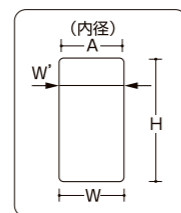

スチロール棒瓶

販売単位 返品不可 当日発送 運賃別途

■透明性に優れています。

スチロール棒瓶 ※価格は全てオープン価格です。

コードNo.	容量	A (内径)	W	H	販売単位 / 梱包
0430	5mℓ	19	20	43.5	400
0431	10mℓ	24	25.5	46.5	200
0432	15mℓ	24	26	57	150
0433	25mℓ	27	28	63.5	140
0434	40mℓ	34	35	70.5	80
0435	50mℓ	37	36.5	74	80
0436	70mℓ	42.5	44	80.5	50
0437	120mℓ	51	52.5	95.5	30
0438	200mℓ	59.5	59.5	109	20
0439	300mℓ	70.5	68.5	124.5	12
0440	500mℓ	81.5	81	153	6

■通常在庫品 ■3~5日 ■7~10日 ※寸法には許容差があります。(単位mm)
■材質/本体:ポリスチレン(PS)、キャップ:ポリエチレン(PE) ■製造国/日本

スチロール容器2型

販売単位 返品不可 翌日発送 運賃別途

■フタ、本体とも透明性に優れています。

スチロール容器2型 ※価格は全てオープン価格です。

コードNo.	容量	A (内径)	W	H	販売単位 / 梱包
0384	50mℓ	48	51	38	100
0385	100mℓ	48	50	67	50

■通常在庫品 ■3~5日 ■7~10日 ※寸法には許容差があります。(単位mm)
■材質/ポリスチレン(PS) ■製造国/日本

スチロール容器3型

返品不可 当日発送 運賃別途

■本体は透明性に優れています。

スチロール容器3型 ※価格は全てオープン価格です。

コードNo.	容量	A (内径)	W	W'	H	販売単位	入数/梱包
0370	140mℓ	49	52	61.5	96.5	1個~	80
0371	200mℓ	58	58.5	70.5	110	1個~	50
0372	350mℓ	71	71	83	132	1個~	35
0373	600mℓ	83	83	97	156	1個~	20