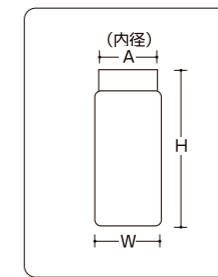

■通常在庫品 ■3~5日 ■7~10日 ※寸法には許容差があります。(単位mm)
■材質/ポリスチレン(PS) ■製造国/日本

スチロール容器3型

返品不可 当日発送 運賃別途

■本体は透明性に優れています。

スチロール容器3型 ※価格は全てオープン価格です。

コードNo.	容量	A (内径)	W	W'	H	販売単位	入数/梱包
0370	140mℓ	49	52	61.5	96.5	1個~	80
0371	200mℓ	58	58.5	70.5	110	1個~	50
0372	350mℓ	71	71	83	132	1個~	35
0373	600mℓ	83	83	97	156	1個~	20

■通常在庫品 ■3~5日 ■7~10日 ※寸法には許容差があります。(単位mm)
■材質/本体:ポリスチレン(PS)、キャップ:ポリエチレン(PE) ■製造国/日本

塩ビ広口容器1型

ベストセラ商品 返品不可 当日発送 運賃別途

パッキン付

塩ビ広口瓶1型 ※価格は全てオープン価格です。

コードNo.	容量	A (内径)	W	H	販売単位	入数/梱包
0396	300mℓ	58	76	92	1個~	100
0397	500mℓ	72	90	120	1個~	80
0398	1ℓ	72	96	167	1個~	84

■通常在庫品 ■3~5日 ■7~10日 ※寸法には許容差があります。(単位mm)
■材質/本体:塩ビ(PVC)、キャップ:ポリプロピレン(PP) ■製造国/日本

塩ビ広口容器2型

返品不可 当日発送 運賃別途

中栓付

塩ビ広口容器2型 ※価格は全てオープン価格です。

コードNo.	容量	A (内径)	W	H	販売単位	入数/梱包
0380	100mℓ	32.5	48	81	1個~	488
0381	250mℓ	41.5	61	117.8	1個~	189
0382	500mℓ	47	80	145	1個~	100
0383	1ℓ	61.5	91.5	180	1個~	52

■通常在庫品 ■3~5日 ■7~10日 ※寸法には許容差があります。(単位mm)
■材質/本体:塩ビ(PVC)、キャップ:ポリプロピレン(PP)、中栓:ポリエチレン(PE) ■製造国/日本