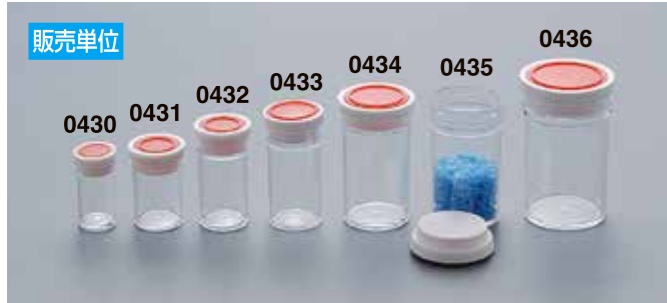

スチロール棒瓶

販売単位 返品不可 当日発送 運賃別途

■透明性に優れています。

スチロール棒瓶 ※価格は全てオープン価格です。

コードNo.	容量	A (内径)	W	H	販売単位 / 梱包
0430	5mℓ	19	20	43.5	400
0431	10mℓ	24	25.5	46.5	200
0432	15mℓ	24	26	57	150
0433	25mℓ	27	28	63.5	140
0434	40mℓ	34	35	70.5	80
0435	50mℓ	37	36.5	74	80
0436	70mℓ	42.5	44	80.5	50
0437	120mℓ	51	52.5	95.5	30
0438	200mℓ	59.5	59.5	109	20
0439	300mℓ	70.5	68.5	124.5	12
0440	500mℓ	81.5	81	153	6

■通常在庫品 ■3~5日 ■7~10日 ※寸法には許容差があります。(単位mm)
■材質/本体:ポリスチレン(PS)、キャップ:ポリエチレン(PE) ■製造国/日本

塩ビ広口容器1型

ベストセラ商品 返品不可 当日発送 運賃別途

パッキン付

塩ビ広口瓶1型 ※価格は全てオープン価格です。

コードNo.	容量	A (内径)	W	H	販売単位	入数/梱包
0396	300mℓ	58	76	92	1個~	100
0397	500mℓ	72	90	120	1個~	80
0398	1ℓ	72	96	167	1個~	84

■通常在庫品 ■3~5日 ■7~10日 ※寸法には許容差があります。(単位mm)
■材質/本体:塩ビ(PVC)、キャップ:ポリプロピレン(PP) ■製造国/日本

塩ビ広口容器2型

返品不可 当日発送 運賃別途

中栓付

塩ビ広口容器2型 ※価格は全てオープン価格です。

コードNo.	容量	A (内径)	W	H	販売単位	入数/梱包
0380	100mℓ	32.5	48	81	1個~	488
0381	250mℓ	41.5	61	117.8	1個~	189
0382	500mℓ	47	80	145	1個~	100
0383	1ℓ	61.5	91.5	180	1個~	52

■通常在庫品 ■3~5日 ■7~10日 ※寸法には許容差があります。(単位mm)
■材質/本体:塩ビ(PVC)、キャップ:ポリプロピレン(PP)、中栓:ポリエチレン(PE) ■製造国/日本