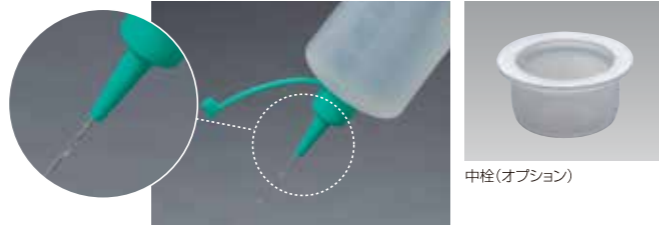

スポイトボトル(本体のみ)

RoHS 10 ベストセラー商品 返品不可 当日発送 運賃別途

- ポリエチレン製なので、ボトルを絞ると液が出るようになっています。
- 本体のみの販売です。
- キャップカラーにより内容液が識別できるよう、オプションキャップを5色用意しました。
- オプションで中栓があります。
- 目盛間隔(目盛は目安となります)

50ml — 10ml
100ml — 20ml
250ml — 25ml
500ml — 50ml
1ℓ — 100ml

スポイトボトル ※価格は全てオープン価格です。

コードNo.	容量	A (内径)	W	H	販売単位	入数/梱包
0820B	50ml	15	40	73	1個~	50
0821B	100ml	15	48	92	1個~	50
0822B	250ml	15	64	117	1個~	50
0823B	500ml	15	78	150	1個~	50
0824B	1ℓ	15	96	186	1個~	50

通常在庫品 3~5日 7~10日
■材質/ポリエチレン(PE) ■製造国/日本 ※寸法には許容差があります。(単位mm)

スポイトボトルノズルキャップ<部品>

RoHS 10 ベストセラー商品 返品不可 当日発送 運賃別途

- ノズル先端内径2mm。

スポイトボトルノズルキャップ ※価格は全てオープン価格です。

コードNo.	色	適合	販売単位
0825W	ホワイト	各容量共通	1個~
0825R	レッド		1個~
0825BL	ブルー		1個~
0825Y	イエロー		1個~
0825G	グリーン		1個~

通常在庫品 3~5日 7~10日
■材質/ポリエチレン(PE) ■製造国/日本 ※寸法には許容差があります。(単位mm)

スポイトボトルキャップ付

RoHS 10 ベストセラー商品 返品不可 当日発送 運賃別途

- 標準ホワイトキャップ付。
 - オプションで中栓があります。
 - 横倒しになっても液漏れしないノズルキャップ付。
 - ノズル先端内径2mm。
 - 目盛間隔(目盛は目安となります)
- 50ml — 10ml 100ml — 20ml
250ml — 25ml 500ml — 50ml
1ℓ — 100ml