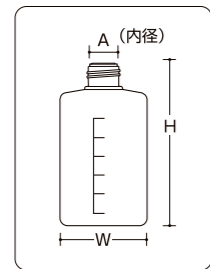

スポイトボトル(本体のみ)

RoHS 10 ベストセラー商品 返品不可 当日発送 運賃別途

- ポリエチレン製なので、ボトルを絞ると液が出るようになっています。
- 本体のみの販売です。
- キャップカラーにより内容液が識別できるよう、オプションキャップを5色用意しました。
- オプションで中栓があります。
- 目盛間隔(目盛は目安となります)

50ml — 10ml
100ml — 20ml
250ml — 25ml
500ml — 50ml
1ℓ — 100ml

スポイトボトル ※価格は全てオープン価格です。

コードNo.	容量	A (内径)	W	H	販売単位	入数/梱包
0820B	50ml	15	40	73	1個~	50
0821B	100ml	15	48	92	1個~	50
0822B	250ml	15	64	117	1個~	50
0823B	500ml	15	78	150	1個~	50
0824B	1ℓ	15	96	186	1個~	50

通常在庫品 3~5日 7~10日
■材質/ポリエチレン(PE) ■製造国/日本 ※寸法には許容差があります。(単位mm)

スポイトボトルノズルキャップ<部品>

RoHS 10 ベストセラー商品 返品不可 当日発送 運賃別途

- ノズル先端内径2mm。

スポイトボトルノズルキャップ ※価格は全てオープン価格です。

コードNo.	色	適合	販売単位
0825W	ホワイト	各容量共通	1個~
0825R	レッド		1個~
0825BL	ブルー		1個~
0825Y	イエロー		1個~
0825G	グリーン		1個~

通常在庫品 3~5日 7~10日
■材質/ポリエチレン(PE) ■製造国/日本 ※寸法には許容差があります。(単位mm)

スポイトボトルキャップ付

RoHS 10 ベストセラー商品 返品不可 当日発送 運賃別途

- 標準ホワイトキャップ付。
 - オプションで中栓があります。
 - 横倒しになっても液漏れしないノズルキャップ付。
 - ノズル先端内径2mm。
 - 目盛間隔(目盛は目安となります)
- 50ml — 10ml 100ml — 20ml
250ml — 25ml 500ml — 50ml
1ℓ — 100ml