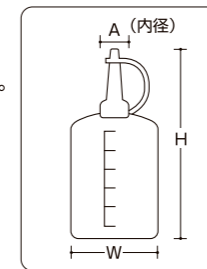

スポイトボトルノズルキャップ<部品>

RoHS 10 ベストセラー商品 返品不可 当日発送 運賃別途

- ノズル先端内径2mm。

スポイトボトルノズルキャップ ※価格は全てオープン価格です。

コードNo.	色	適合	販売単位
0825W	ホワイト	各容量共通	1個~
0825R	レッド		1個~
0825BL	ブルー		1個~
0825Y	イエロー		1個~
0825G	グリーン		1個~

通常在庫品 3~5日 7~10日
■材質/ポリエチレン(PE) ■製造国/日本 ※寸法には許容差があります。(単位mm)

スポイトボトルキャップ付

RoHS 10 ベストセラー商品 返品不可 当日発送 運賃別途

- 標準ホワイトキャップ付。
 - オプションで中栓があります。
 - 横倒しになっても液漏れしないノズルキャップ付。
 - ノズル先端内径2mm。
 - 目盛間隔(目盛は目安となります)
- 50ml — 10ml 100ml — 20ml
250ml — 25ml 500ml — 50ml
1ℓ — 100ml

スポイトボトルキャップ付 ※価格は全てオープン価格です。

コードNo.	容量	A (内径)	W	H	販売単位	入数/梱包
0820	50ml	15	40	115	1個~	50
0821	100ml	15	48	132	1個~	50
0822	250ml	15	64	157	1個~	50
0823	500ml	15	78	190	1個~	50
0824	1ℓ	15	96	225	1個~	50

通常在庫品 3~5日 7~10日
■材質/ポリエチレン(PE) ■製造国/日本 ※寸法には許容差があります。(単位mm)

スポイト

RoHS 10 販売単位 サンプル可 返品不可 当日発送 運賃別途

- 目盛間隔(目盛は目安となります)
- 1ml — 0.5ml A2ml — 0.5ml
- B2ml — 0.1ml C2ml — 0.5ml
- 3ml — 0.5ml
- 樹脂成分の溶出はほとんどありません。

スポイト ※価格は全てオープン価格です。

コードNo.	容量	B (外径)	H	販売単位/梱包
2180	1ml	2.5	153	100
2181	A2ml	2.5	145	100
2182	B2ml	3	132	100
2183	C2ml	3	150	100
2184	3ml	3	172	100