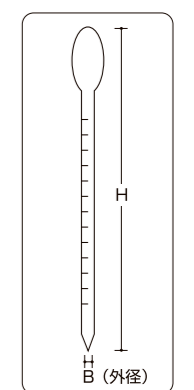

スポイトボトルノズルキャップ<部品>

RoHS 10 ベストセラー商品 返品不可 当日発送 運賃別途

- ノズル先端内径2mm。

スポイトボトルノズルキャップ ※価格は全てオープン価格です。

コードNo.	色	適合	販売単位
0825W	ホワイト	各容量共通	1個~
0825R	レッド		1個~
0825BL	ブルー		1個~
0825Y	イエロー		1個~
0825G	グリーン		1個~

通常在庫品 3~5日 7~10日
■材質/ポリエチレン(PE) ■製造国/日本 ※寸法には許容差があります。(単位mm)

スポイトボトルキャップ付

RoHS 10 ベストセラー商品 返品不可 当日発送 運賃別途

- 標準ホワイトキャップ付。
 - オプションで中栓があります。
 - 横倒しになっても液漏れしないノズルキャップ付。
 - ノズル先端内径2mm。
 - 目盛間隔(目盛は目安となります)
- 50ml — 10ml 100ml — 20ml
250ml — 25ml 500ml — 50ml
1ℓ — 100ml

スポイトボトルキャップ付 ※価格は全てオープン価格です。

コードNo.	容量	A (内径)	W	H	販売単位	入数/梱包
0820	50ml	15	40	115	1個~	50
0821	100ml	15	48	132	1個~	50
0822	250ml	15	64	157	1個~	50
0823	500ml	15	78	190	1個~	50
0824	1ℓ	15	96	225	1個~	50

通常在庫品 3~5日 7~10日
■材質/ポリエチレン(PE) ■製造国/日本 ※寸法には許容差があります。(単位mm)

スポイト

RoHS 10 販売単位 サンプル可 返品不可 当日発送 運賃別途

- 目盛間隔(目盛は目安となります)
- 1ml — 0.5ml A2ml — 0.5ml
- B2ml — 0.1ml C2ml — 0.5ml
- 3ml — 0.5ml
- 樹脂成分の溶出はほとんどありません。

スポイト ※価格は全てオープン価格です。

コードNo.	容量	B (外径)	H	販売単位/梱包
2180	1ml	2.5	153	100
2181	A2ml	2.5	145	100
2182	B2ml	3	132	100
2183	C2ml	3	150	100
2184	3ml	3	172	100