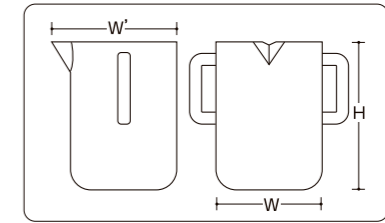

## ポリ両手付ビーカー(目盛なし)

- 大型両手付ビーカー。
- 目盛は付いていません。
- 耐薬品性、耐久性に優れています。

ポリ両手付ビーカー ※価格は全てオープン価格です。

コードNo.	容量	W	W'	H	販売単位	入数/梱包
0519	20ℓ	305	311	315	1個～	6
0520	30ℓ	300	306	435	1個～	1

■通常在庫品 ■3～5日 ■7～10日  
 ■材質/ポリエチレン(PE) ■製造国/日本 ※寸法には許容差があります。(単位mm)

ポリ手付ビーカー ※価格は全てオープン価格です。

コードNo.	容量	W	W'	H	販売単位	入数/梱包
0510	100ml	52	77	68	1個～	50
0511	200ml	59	91	85	1個～	50
0512	300ml	71	108	94	1個～	50
0513	500ml	86	123	118	1個～	45
0514	1ℓ	98	138	149	1個～	45
0515	2ℓ	128	175	178	1個～	45
0516	3ℓ	147	197	190	1個～	50
0517	5ℓ	176	229	258	1個～	15
0518	10ℓ両手付	220	256	335	1個～	4