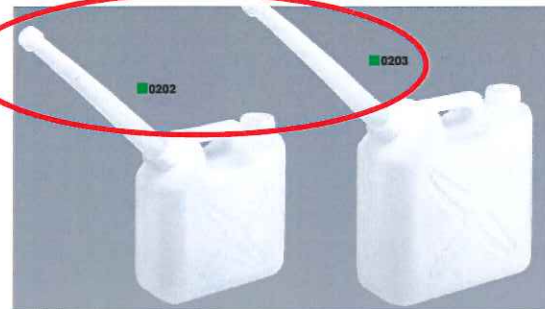

# 扁平缶ノズル付シリーズ コード変更について

<扁平缶20Lノズル付の場合>

**2041N**  
ノズルセット20L用  
先端キャップ付

扁平缶20Lノズルなし  
(0207、0207R、0207BL、  
0207BK、0207Y、0207G)

扁平缶20Lノズルなし  
(0207、0207R、0207BL、0207BK、0207Y、0207G)

**2041N** ノズルセット20L用 先端キャップ付

の組み合わせになります。

※「0207 扁平缶20Lノズルなし」と「2041N ノズルセット20L用」でご注文いただいた場合、ノズル側に「0245 メラキャップ20L用」が付属します。  
(「0204 扁平缶20Lノズル付」にはノズル側にキャップは付属していません)

「0202 扁平缶5Lノズル付」  
「0203 扁平缶10Lノズル付」の場合は  
**2043N**  
ノズルセット5L・10L用 先端キャップ付

の組み合わせになります。

「0205 扁平缶5Lノズルなし」  
「0206 扁平缶10Lノズルなし」

**2043N** ノズルセット5・10L用 先端キャップ付

※「0205 扁平缶5Lノズルなし」と「2043N ノズルセット5L・10L用」でご注文いただいた場合、ノズル側に「0244 メラキャップ5L・10L用」が付属します。  
(「0202 扁平缶5Lノズル付」「0203 扁平缶10Lノズル付」にはノズル側にキャップは付属していません)