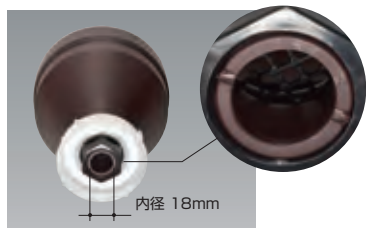

廃液回収缶(キャップロート付)

※在庫なくなり次第品番変更となります。「扁平缶コード」と「キャップロート(0836、0839)」でご注文ください。

返品不可

当日発送

運賃別途

中栓付 パッキン付

0833 (ノズル付)

2091

2090

2092

0836
(20ℓ用)

0839
(5ℓ・10ℓ用)

■廃液中の異物混入を防ぐため、キャップロートに網を取り付けています。

■標準で10ℓ・5ℓのみメクラキャップとキャップロート付。

■目盛間隔 No.0833—5ℓ

口元

廃液回収缶

※価格は全てオープン価格です。

コードNo.	品名	容量	A (内径)	A' (内径)	W	D	H	販売 単位	入数/ 梱包
0833	ホワイト	20ℓ	50	44	350	170	410	1個~	10
2090	正角ホワイト	10ℓ	44	-	210	215	300	1個~	8
2091	ホワイト	10ℓ	44	44	310	150	330	1個~	9
2092	ホワイト	5ℓ	44	44	260	120	285	1個~	15
0836	キャップロート20ℓ用	-	50	-	-	-	163	1個~	5
0839	キャップロート5/10ℓ用	-	44	-	-	-	163	1個~	5

●0836・0839の違いはキャップの大きさです。

■通常在庫品 ■3~5日 ■7~10日

■材質/ポリエチレン(PE) ■製造国/日本

※寸法には許容差があります。(単位:mm)

パッキン(ポリエチレン発泡体)

廃液回収缶10ℓ(キャプロート付)

※在庫なくなり次第品番変更となります。
「正角缶10ℓ」+「0839」でご注文ください。

中栓付