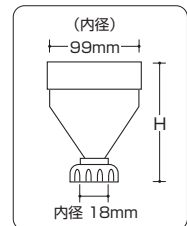

廃液回収缶10ℓ

※価格は全てオープン価格です。

コードNo.	品名	容量	A (内径)	W	D	H	販売単位	入数/梱包
2150	レッド	10ℓ	44	210	215	300	1個～	8
2151	ブルー	10ℓ	44	210	215	300	1個～	8
2152	イエロー	10ℓ	44	210	215	300	1個～	8
2153	グリーン	10ℓ	44	210	215	300	1個～	8
2154	ブラック	10ℓ	44	210	215	300	1個～	8
2155	グレー	10ℓ	44	210	215	300	1個～	8
0839	キャプロート5/10ℓ用	5/10ℓ	44	-	-	163	1個～	5

■ 通常在庫品 ■ 3～5日 ■ 7～10日
■ 材質/ポリエチレン(PE) ■ 製造国/日本

※寸法には許容差があります。(単位mm)

中栓

廃液回収缶20ℓ(キャップロート付)

中栓付 パッキン付 目盛付 台車

- キャップロート取付側には標準でツル付カラーキャップ(No.2040 P19・P30参照)が付いています。
- 廃液中の異物混入を防ぐため、キャップロートに網を取り付けています。
- ノズル側メクラキャップもあります。(オプション No.2045)
- P30の扁平缶<部品>カラーキャップも使用できます。
- 目盛間隔
No.0833——5ℓ

口元

パッキン(ポリエチレン発泡体)

※在庫なくなり次第品番変更となります。
「扁平缶20ℓ カラー容器(ノズルなし)」と「0836」と「2041N」でご注文ください。

ノズルは容器に収納できます。納品時にはその状態でお届けします。

廃液回収缶20ℓ

※価格は全てオープン価格です。

コードNo.	品名	容量	A (内径)	A' (内径)	W	D	H	販売単位	入数/梱包
0829	グレー	20ℓ	50	44	350	170	410	1個	10
0830	レッド	20ℓ	50	44	350	170	410	1個	10
0831	ブルー	20ℓ	50	44	350	170	410	1個	10
0832	ブラック	20ℓ	50	44	350	170	410	1個	10
0833	ホワイト	20ℓ	50	44	350	170	410	1個	10
0834	片口グレー	20ℓ	50	-	360	206	410	1個	10
0835	正角グレー	20ℓ	50	-	265	265	385	1個	12
0837	イエロー	20ℓ	50	44	350	170	410	1個	10
0838	グリーン	20ℓ	50	44	350	170	410	1個	10
2045	メクラキャップ20ℓ用ホワイト		外寸(70φ)内寸(60φ)					1個	-