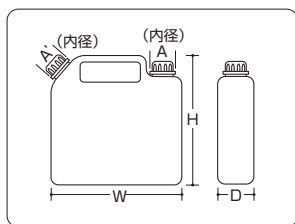

2090

2092

0836
(20ℓ用)

0839
(5ℓ・10ℓ用)

■廃液中の異物混入を防ぐため、キャップロートに網を取り付けています。

■標準で10ℓ・5ℓのみメクラキャップとキャップロート付。

■目盛間隔 No.0833—5ℓ

口元

廃液回収缶

※価格は全てオープン価格です。

コードNo.	品名	容量	A (内径)	A' (内径)	W	D	H	販売 単位	入数/ 梱包
0833	ホワイト	20ℓ	50	44	350	170	410	1個~	10
2090	正角ホワイト	10ℓ	44	-	210	215	300	1個~	8
2091	ホワイト	10ℓ	44	44	310	150	330	1個~	9
2092	ホワイト	5ℓ	44	44	260	120	285	1個~	15
0836	キャップロート20ℓ用	-	50	-	-	-	163	1個~	5
0839	キャップロート5/10ℓ用	-	44	-	-	-	163	1個~	5

●0836・0839の違いはキャップの大きさです。

■通常在庫品 ■3~5日 ■7~10日

■材質/ポリエチレン(PE) ■製造国/日本

※寸法には許容差があります。(単位:mm)

パッキン(ポリエチレン発泡体)

廃液回収缶10ℓ(キャプロート付)

※在庫なくなり次第品番変更となります。
「正角缶10ℓ」+「0839」でご注文ください。

中栓付

■ 通常在庫品 ■ 3～5日 ■ 7～10日
■ 材質/ポリエチレン(PE) ■ 製造国/日本

※寸法には許容差があります。(単位mm)

中栓

廃液回収缶20ℓ(キャップロート付)

中栓付 パッキン付 目盛付 台車

- キャップロート取付側には標準でツル付カラーキャップ(No.2040 P19・P30参照)が付いています。
- 廃液中の異物混入を防ぐため、キャップロートに網を取り付けています。
- ノズル側メクラキャップもあります。(オプション No.2045)
- P30の扁平缶<部品>カラーキャップも使用できます。
- 目盛間隔
No.0833——5ℓ