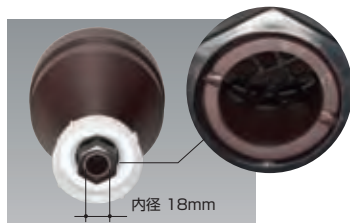

廃液回収缶10ℓ

※価格は全てオープン価格です。

コードNo.	品名	容量	A (内径)	W	D	H	販売単位	入数/梱包
2150	レッド	10ℓ	44	210	215	300	1個～	8
2151	ブルー	10ℓ	44	210	215	300	1個～	8
2152	イエロー	10ℓ	44	210	215	300	1個～	8
2153	グリーン	10ℓ	44	210	215	300	1個～	8
2154	ブラック	10ℓ	44	210	215	300	1個～	8
2155	グレー	10ℓ	44	210	215	300	1個～	8
0839	キャプロート5/10ℓ用	5/10ℓ	44	-	-	163	1個～	5

■ 通常在庫品 ■ 3～5日 ■ 7～10日
■ 材質/ポリエチレン(PE) ■ 製造国/日本

※寸法には許容差があります。(単位mm)

中栓

廃液回収缶20ℓ(キャップロート付)

中栓付 パッキン付 目盛付 台車

- キャップロート取付側には標準でツル付カラーキャップ(No.2040 P19・P30参照)が付いています。
- 廃液中の異物混入を防ぐため、キャップロートに網を取り付けています。
- ノズル側メクラキャップもあります。(オプション No.2045)
- P30の扁平缶<部品>カラーキャップも使用できます。
- 目盛間隔
No.0833——5ℓ

口元

パッキン(ポリエチレン発泡体)

※在庫なくなり次第品番変更となります。
「扁平缶20ℓ カラー容器(ノズルなし)」と「0836」と「2041N」でご注文ください。

ノズルは容器に収納できます。納品時にはその状態でお届けします。

廃液回収缶20ℓ

※価格は全てオープン価格です。

コードNo.	品名	容量	A (内径)	A' (内径)	W	D	H	販売単位	入数/梱包
0829	グレー	20ℓ	50	44	350	170	410	1個	10
0830	レッド	20ℓ	50	44	350	170	410	1個	10
0831	ブルー	20ℓ	50	44	350	170	410	1個	10
0832	ブラック	20ℓ	50	44	350	170	410	1個	10
0833	ホワイト	20ℓ	50	44	350	170	410	1個	10
0834	片口グレー	20ℓ	50	-	360	206	410	1個	10
0835	正角グレー	20ℓ	50	-	265	265	385	1個	12
0837	イエロー	20ℓ	50	44	350	170	410	1個	10
0838	グリーン	20ℓ	50	44	350	170	410	1個	10
2045	メクラキャップ20ℓ用ホワイト		外寸(70φ)内寸(60φ)					1個	-