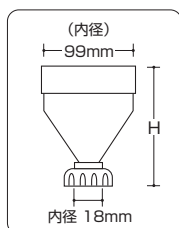

2090

2092

0836
(20ℓ用)

0839
(5ℓ・10ℓ用)

■廃液中の異物混入を防ぐため、キャップロートに網を取り付けています。

■標準で10ℓ・5ℓのみメクラキャップとキャップロート付。

■目盛間隔 No.0833—5ℓ

口元

廃液回収缶

※価格は全てオープン価格です。

コードNo.	品名	容量	A (内径)	A' (内径)	W	D	H	販売 単位	入数/ 梱包
0833	ホワイト	20ℓ	50	44	350	170	410	1個~	10
2090	正角ホワイト	10ℓ	44	-	210	215	300	1個~	8
2091	ホワイト	10ℓ	44	44	310	150	330	1個~	9
2092	ホワイト	5ℓ	44	44	260	120	285	1個~	15
0836	キャップロート20ℓ用	-	50	-	-	-	163	1個~	5
0839	キャップロート5/10ℓ用	-	44	-	-	-	163	1個~	5

●0836・0839の違いはキャップの大きさです。

■通常在庫品 ■3~5日 ■7~10日

■材質/ポリエチレン(PE) ■製造国/日本

※寸法には許容差があります。(単位:mm)

パッキン(ポリエチレン発泡体)

廃液回収缶10ℓ(キャプロート付)

※在庫なくなり次第品番変更となります。
「正角缶10ℓ」+「0839」でご注文ください。

中栓付

■ 通常在庫品 ■ 3～5日 ■ 7～10日
■ 材質/ポリエチレン(PE) ■ 製造国/日本

※寸法には許容差があります。(単位mm)

中栓

廃液回収缶20ℓ(キャップロート付)

中栓付 パッキン付 目盛付 台車

- キャップロート取付側には標準でツル付カラーキャップ(No.2040 P19・P30参照)が付いています。
- 廃液中の異物混入を防ぐため、キャップロートに網を取り付けています。
- ノズル側メクラキャップもあります。(オプション No.2045)
- P30の扁平缶<部品>カラーキャップも使用できます。
- 目盛間隔
No.0833——5ℓ