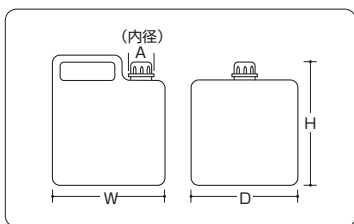

2090

2092

0836
(20ℓ用)

0839
(5ℓ・10ℓ用)

■廃液中の異物混入を防ぐため、キャップロートに網を取り付けています。

■標準で10ℓ・5ℓのみメクラキャップとキャップロート付。

■目盛間隔 No.0833—5ℓ

口元

廃液回収缶

※価格は全てオープン価格です。

コードNo.	品名	容量	A (内径)	A' (内径)	W	D	H	販売 単位	入数/ 梱包
0833	ホワイト	20ℓ	50	44	350	170	410	1個~	10
2090	正角ホワイト	10ℓ	44	-	210	215	300	1個~	8
2091	ホワイト	10ℓ	44	44	310	150	330	1個~	9
2092	ホワイト	5ℓ	44	44	260	120	285	1個~	15
0836	キャップロート20ℓ用	-	50	-	-	-	163	1個~	5
0839	キャップロート5/10ℓ用	-	44	-	-	-	163	1個~	5

●0836・0839の違いはキャップの大きさです。

■通常在庫品 ■3~5日 ■7~10日

■材質/ポリエチレン(PE) ■製造国/日本

※寸法には許容差があります。(単位:mm)

パッキン(ポリエチレン発泡体)

廃液回収缶10ℓ(キャプロート付)

※在庫なくなり次第品番変更となります。
「正角缶10ℓ」+「0839」でご注文ください。

中栓付