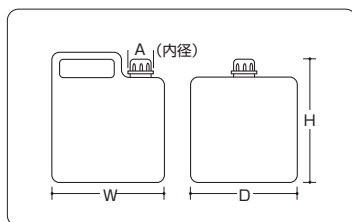

■2150

■2151

■2152

■2153

■2154

■2155

- 廃液中の異物混入を防ぐため、キャプロートに網を取り付けています。
- 標準で10ℓ・5ℓのみメクラキャップとキャプロート付。

0839