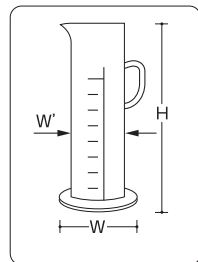

アクリルシリンダー

返品
不可

当日
発送

運賃
別途

■使いやすい取っ手のついた大容量のメスシリンダーです。

■目盛間隔

3ℓ——50ml(開始150ml)

5ℓ——100ml(// 300ml)

10ℓ——200ml(// 600ml)

■規格外品も1個から承ります。お気軽にお問合せください。(特注可)

アクリルシリンダー

※価格は全てオープン価格です。

コードNo.	容量	W	W'	H	目盛間隔	板厚	販売単位
0600	3ℓ	195	110	460	50ml	3	1個～
0601	5ℓ	245	140	460	100ml	3	1個～
0602	10ℓ	300	200	460	200ml	3	1個～